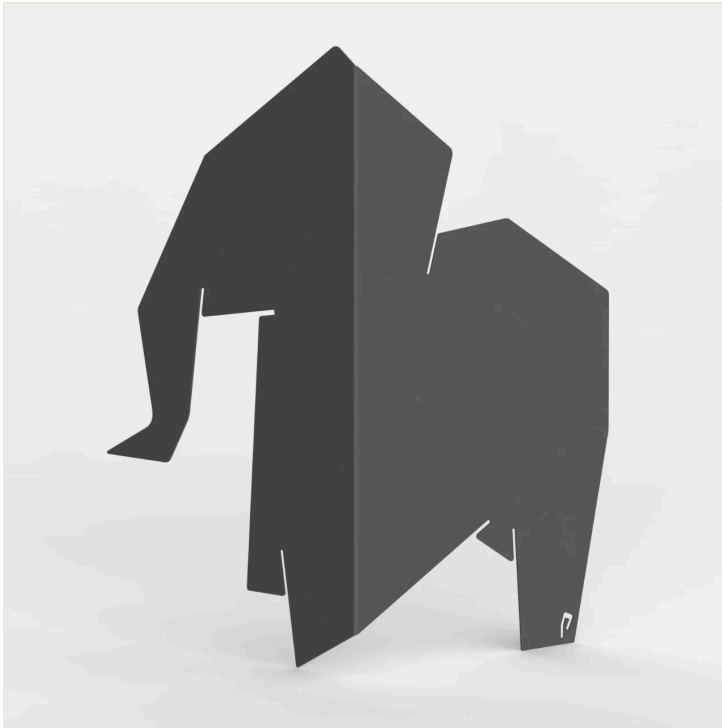

OBJETS MÉTALLIQUES CONTEMPORAINS

COLLECTION NOOKA · OBJET MURAL  
D'ANGLE

# NOOKA Éléphant

NOOKA Éléphant est une pièce murale d'angle en acier thermolaqué noir texturé, conçue pour donner une présence graphique à un angle de mur.

## INFORMATIONS TECHNIQUES

TYPE	Objet mural d'angle
MATIÈRE	Acier épaisseur 15/10
FINITION	Acier thermolaqué noir texturé
DIMENSIONS	216 x 216 x 378 mm
POIDS	850 g